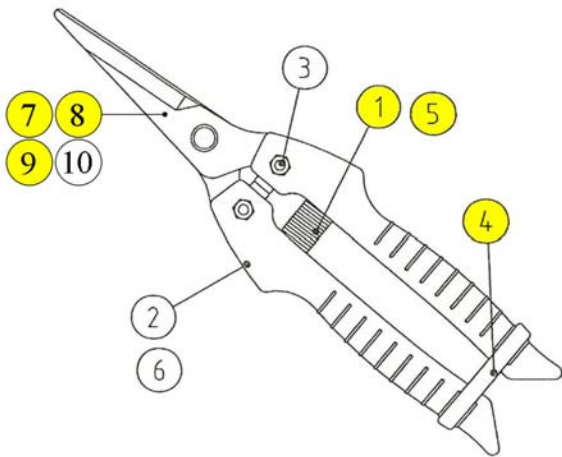

## SPARE PARTS DIAGRAM

1. SP-SE188 Spring
2. Grip for HP-SE30/45/45B (1 Set)
3. Screw & Nut
4. SP-HP161 Strap for handles
5. SP-HP257 Spring for HP-SE65
6. Grip for HP-SE65 (1 Set)
7. SP-SE301 Spare Blade for HP-SE30
8. SP-SE451 Spare Blade for HP-SE45
9. SP-SE45B1 Spare Blade for HP-SE45B
10. Spare Blade for HP-SE65